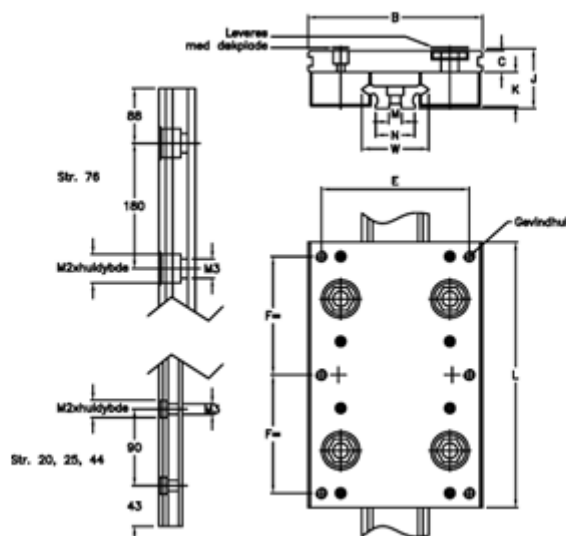

Varenummer: 056512511796
Beskrivelse: Hepco Simple Select 25 1-1796

Mål

B = 80	M	= 6x2,5
C = 11.5	M1	= 5.5
E = 65	M2	= 10x5,1
F = 60	N	= 15.4
G = 6xM6	Størrelse	= 25
J = 30.70	W	= 25
K = 18.0		
L = 135		